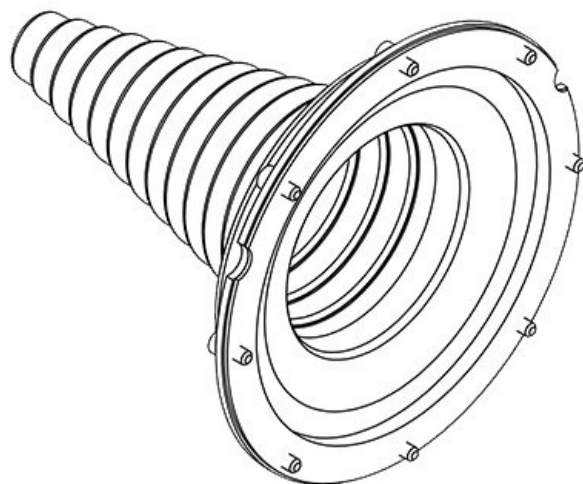

After inserting the cable or conduit, the KEL-ULTRA flex is quickly and easily mounted with the metal ring and screws. This ring enables a circular fixing and sealing of the grommet at the enclosure wall. The ring is supplied with each KEL-ULTRA flex.

## Specificaties

|                                    |   |
|------------------------------------|---|
| <b>IP-classificatie (EN 60529)</b> | IP54, IP55, IP64, IP65, IP66                        |
| <b>UL Type (UL 50E)</b>            | UL Type 12  |
| <b>Materiaal</b>                   | Elastomeer<br>Bevestigingsring: Plaatstaal verzinkt |
| <b>Vlam klasse</b>                 | UL94-V0, zelfdovend                                 |
| <b>Temperatuur</b>                 | -40 C° tot 100 C°                                   |
| <b>Eigenschappen</b>               | zonder siliconen, halogeenvrij                      |
| <b>Montage type</b>                | Schroefbevestiging                                  |

## Producttypes en maten

KEL-ULTRA flex 1

|                    |                   |                           |                    |
|--------------------|-------------------|---------------------------|--------------------|
| Art.nr.            | <b>42630</b>      | Externe diameter          | <b>168 mm</b>      |
| EAN                | <b>4251269309</b> | Inbouwmaat                | <b>140 mm</b>      |
| Aantal             | <b>1</b>          | rond                      |                    |
| Voor aantal kabels | <b>1</b>          | Aantal schroefgaten       | <b>8</b>           |
| Max. kabeldiameter | <b>90 mm</b>      | Diameter van schroefgaten | <b>5,5 mm</b>      |
| Hoogte             | <b>175,5 mm</b>   | Voor                      | <b>1 x 25 - 90</b> |
| Montage hoogte     | <b>175,5 mm</b>   | kabeldiameter             | <b>mm</b>          |
|                    |                   | s                         |                    |